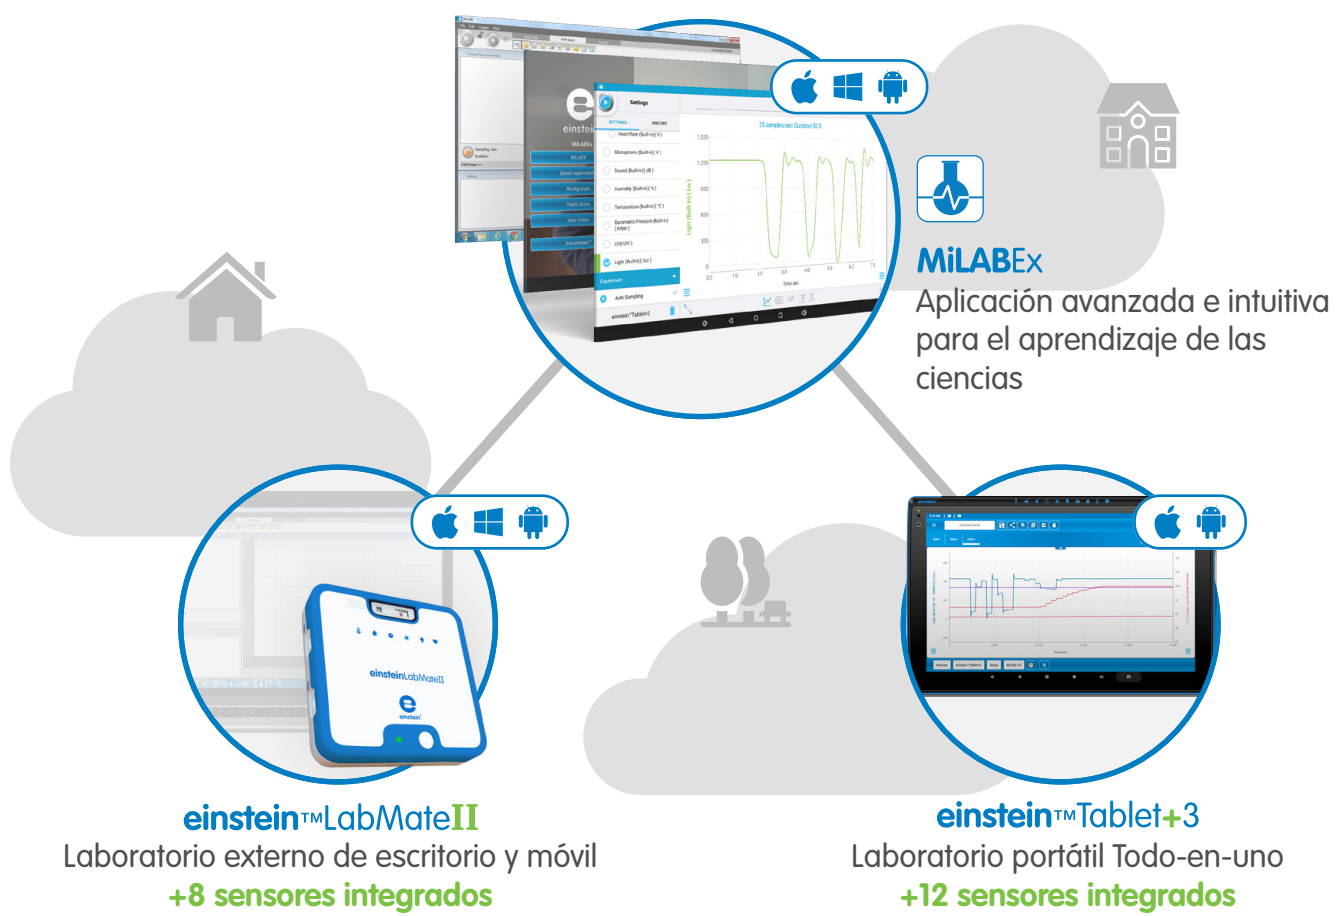

einstein-laboratorio conectado

¡Facilita el aprendizaje de las ciencias desde cualquier lugar!

Usa el Einstein-laboratorio conectado, la solución más avanzada para el estudio de las ciencias y lograr el mayor valor pedagógico al aprender **en la escuela o en casa**.

Realice **más de 50 experimentos con los sensores integrados**, o agregue **sensores externos para contar con aún más posibilidades** – el cielo es el límite.

ing Abiotic
ions in a
t beneath
Rock?

What are the dangers of prolonging exposure to UV radiation?

Using Sensor:

How to measure greenhouse effect?

Using Sensor:

How to de
static el
discharg
a pro

Using Sensor:

zing free
th tablet
ion sensor?

How dew point is changing during a day?

Using Sensor: