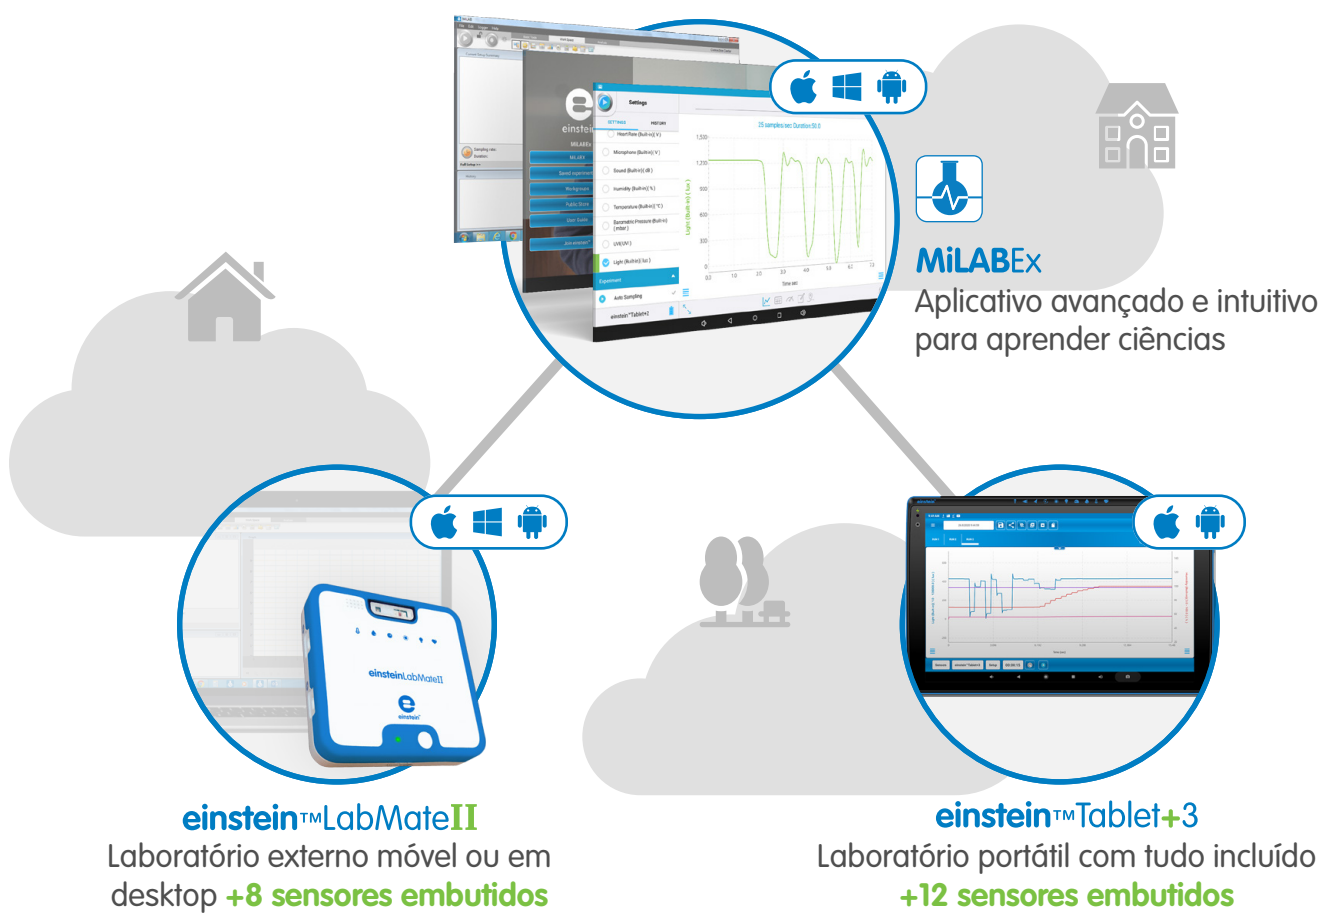

# einstein-connected lab

Aprender ciências de forma fácil e prática, de qualquer lugar!

Use Einstein-connected lab, a solução mais avançada para aprender ciências, para alcançar o mais alto valor pedagógico, **estudando na escola ou de casa.**

Faça **mais de 50 experimentos com os sensores embutidos**, ou adicione **sensores externos para ter ainda mais possibilidades** – o céu é o limite.

 **Measuring Abiotic Conditions in a ... beneath Rock?**